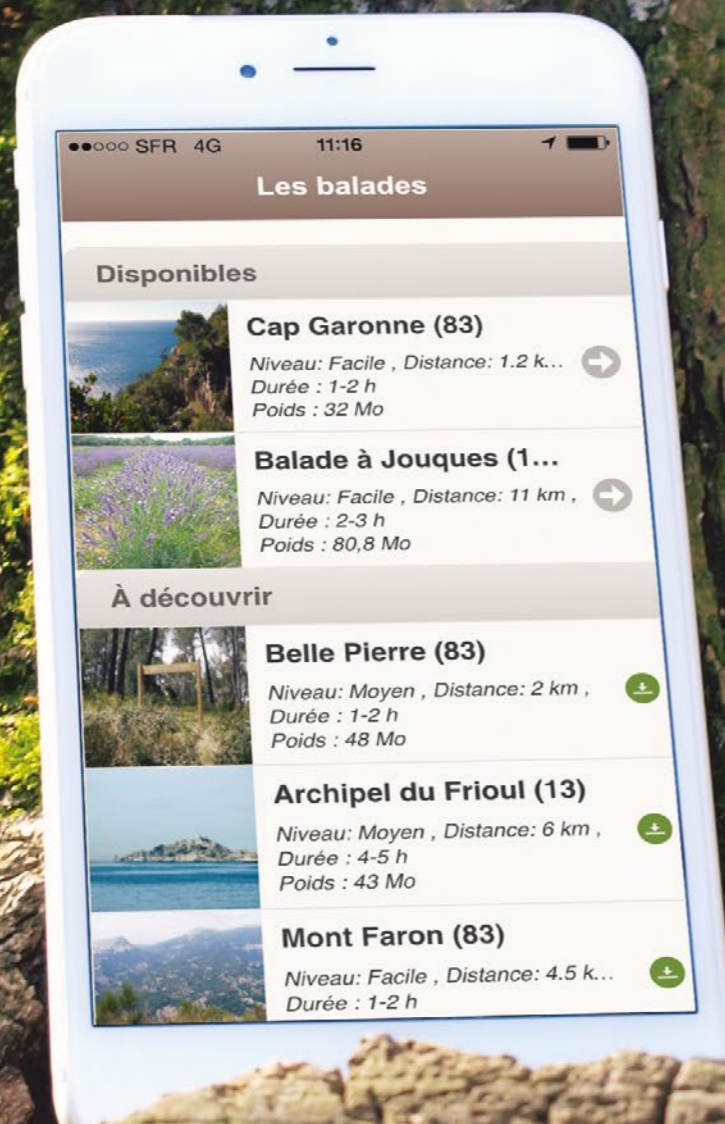

L'application fonctionne comme un **sentier d'interprétation numérique et interactif**, utilisable en complément de vos panneaux d'information existants.

Complémentaire de l'application, le **site [www.ecobalade.fr](http://www.ecobalade.fr)** apporte une visibilité supplémentaire (120 000 visiteurs uniques / an) au territoire et la possibilité de promouvoir des offres de séjours (hébergement, restauration, activités nature...), dans une optique de **développement économique**.

# ECOBALADE

CHOIX DE LA BALADE

# S I T E W E B

ECOBALADE, LA NATURE À PORTÉE DE MAIN.

Espèces

Cartographie

Itinéraires

Vues 360°

SEO

Backoffice