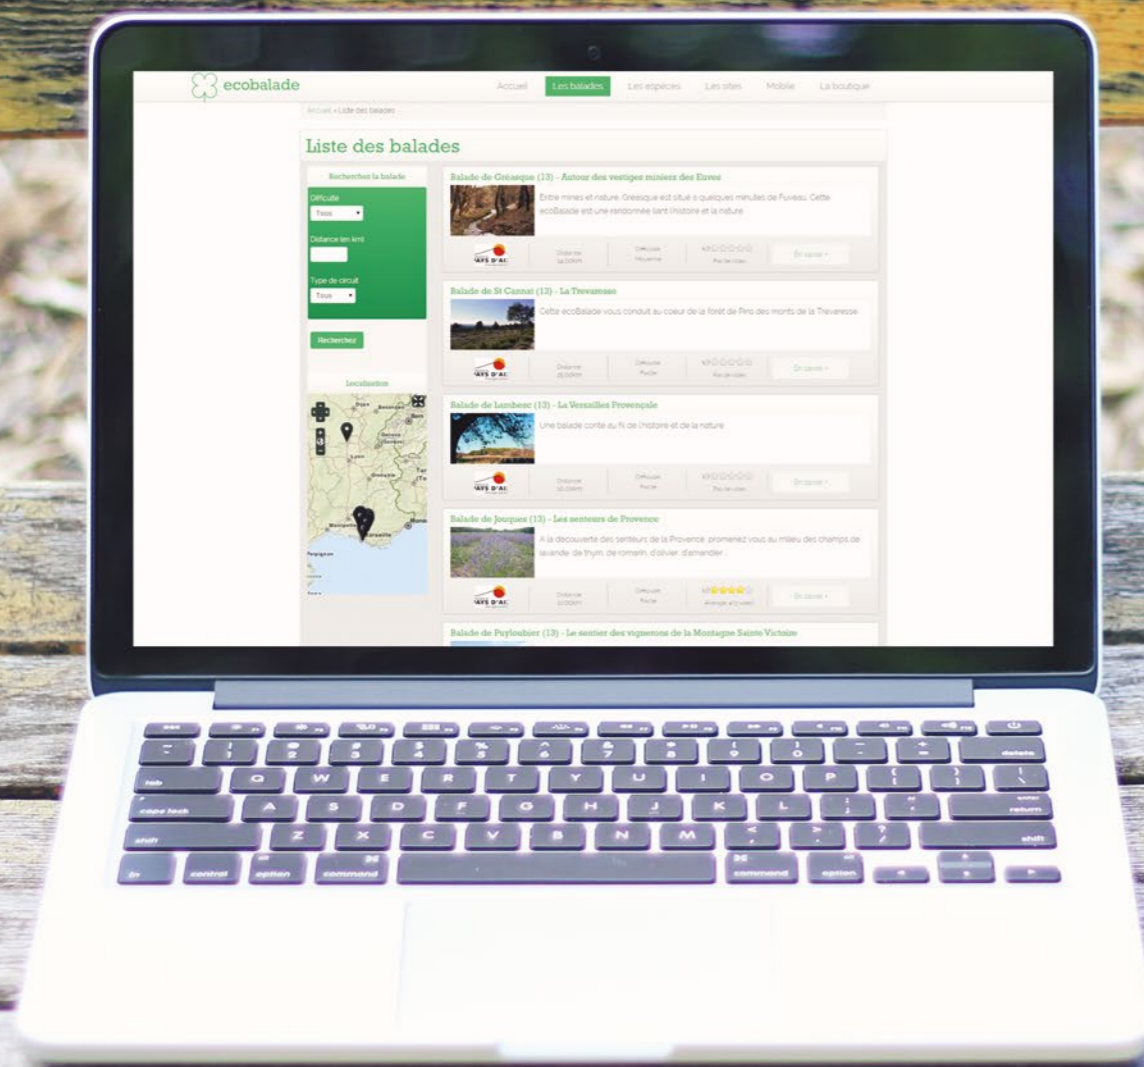

### Expertise naturaliste et photographique

Nous créons tout d'abord, avec vous, le ou les parcours les plus pertinents, en privilégiant les circuits déjà existants. Nous réalisons ensuite les relevés naturalistes permettant la création d'une liste d'espèces, intégrée dans la clé de détermination, puis effectuons les prises de vue des paysages et milieux naturels rencontrés sur les Ecobalade commandées.

### Expertise informatique

Nos développeurs prennent ensuite le relais. La description de la balade, la cartographie sous Open Street Map, les fiches espèces et leurs photos sont alors intégrées dans le back-office du site [www.ecobalade.fr](http://www.ecobalade.fr). Nos ingénieurs informaticiens réalisent ensuite le travail de développement proprement dit. L'ensemble est alors mis en ligne : votre Ecobalade et ses parcours sont disponibles sur le web et en téléchargement sur les plateformes Play Store (Android) et Apple Store.

# ECOBALADE

UNE APPROCHE DE LA BIODIVERSITÉ  
COMMENT ÇA MARCHE ?

LE SITE WEB

www.ecobalade.fr est le principal point d'entrée pour la découverte du service Ecobalade. Sur le site, le visiteur peut sélectionner et préparer une balade en effectuant un tri par type de circuit, difficulté, distance à parcourir ou localisation géographique. Il a également accès aux **différentes fiches espèces** rencontrées. L'internaute retrouvera très prochainement sur le site des services complémentaires proposées par des partenaires commerciaux pour louer un hébergement éco-labellisé, se restaurer, réserver les services d'un guide... Les internautes peuvent aussi y poster des commentaires ou des photos de leurs balades !