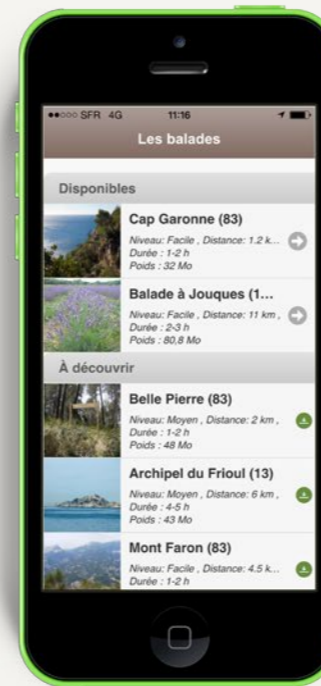

# S I T E W E B

ECOBALADE, LA NATURE À PORTÉE DE MAIN.

Espèces

Cartographie

Itinéraires

Vues 360°

SEO

Backoffice

Stats

Responsive

Cartes postales

Communauté

▲ LISTE DES BALADES

▲ ACCUEIL D'UNE BALADE

Topo

Géolocalisation

Clé de découverte

▲ CLÉ DE DÉCOUVERTE

▲ FICHE ESPÈCE

Carnet terrain

Photo ID