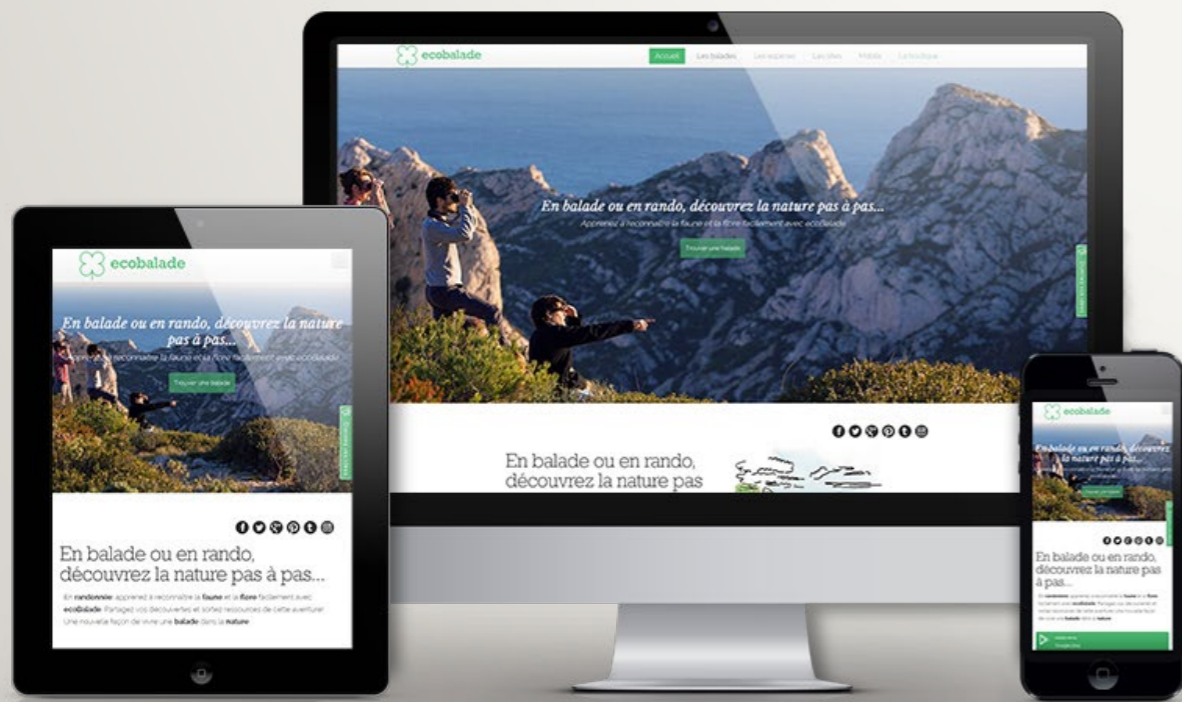

# INNOVATION

LA NATURE À PORTÉE DE CLIC !

Ecobalade est conçu comme un **Shazam de la biodiversité**, dont l'ambition est d'apporter des réponses simples aux questions que chacun se pose, sur la faune et la flore rencontrées lors d'une balade.

## FAMILLES

La randonnée est l'activité sportive nature la plus pratiquée dans l'Hexagone : en famille, en solo ou entre amis, la marche en pleine nature est plébiscitée par les Français(e)s. Téléchargeable gratuitement et utilisable off line, Ecobalade transforme les promenades familiales en **nouvelle activité de pleine nature** sur le thème de la découverte de la faune et de la flore pour les enfants, tout en répondant aux interrogations des adultes sur la biodiversité et le patrimoine architectural rencontrés au fil de la balade.

## SCOLAIRES

Ecobalade est également utilisable dans le cadre d'activités pédagogiques, à l'occasion d'une sortie de découverte de la nature, par exemple. Le choix de la balade, le parcours, la retranscription des espèces découvertes sur un **carnet de terrain** -inclus dans l'application-, constituent autant d'occasion d'aborder les thématiques de la **biodiversité**, de la **protection de l'environnement**, de l'**éco-citoyenneté**...

# S I T E W E B

ECOBALADE, LA NATURE À PORTÉE DE MAIN.

Espèces

Cartographie

Itinéraires

Vues 360°

SEO

Backoffice